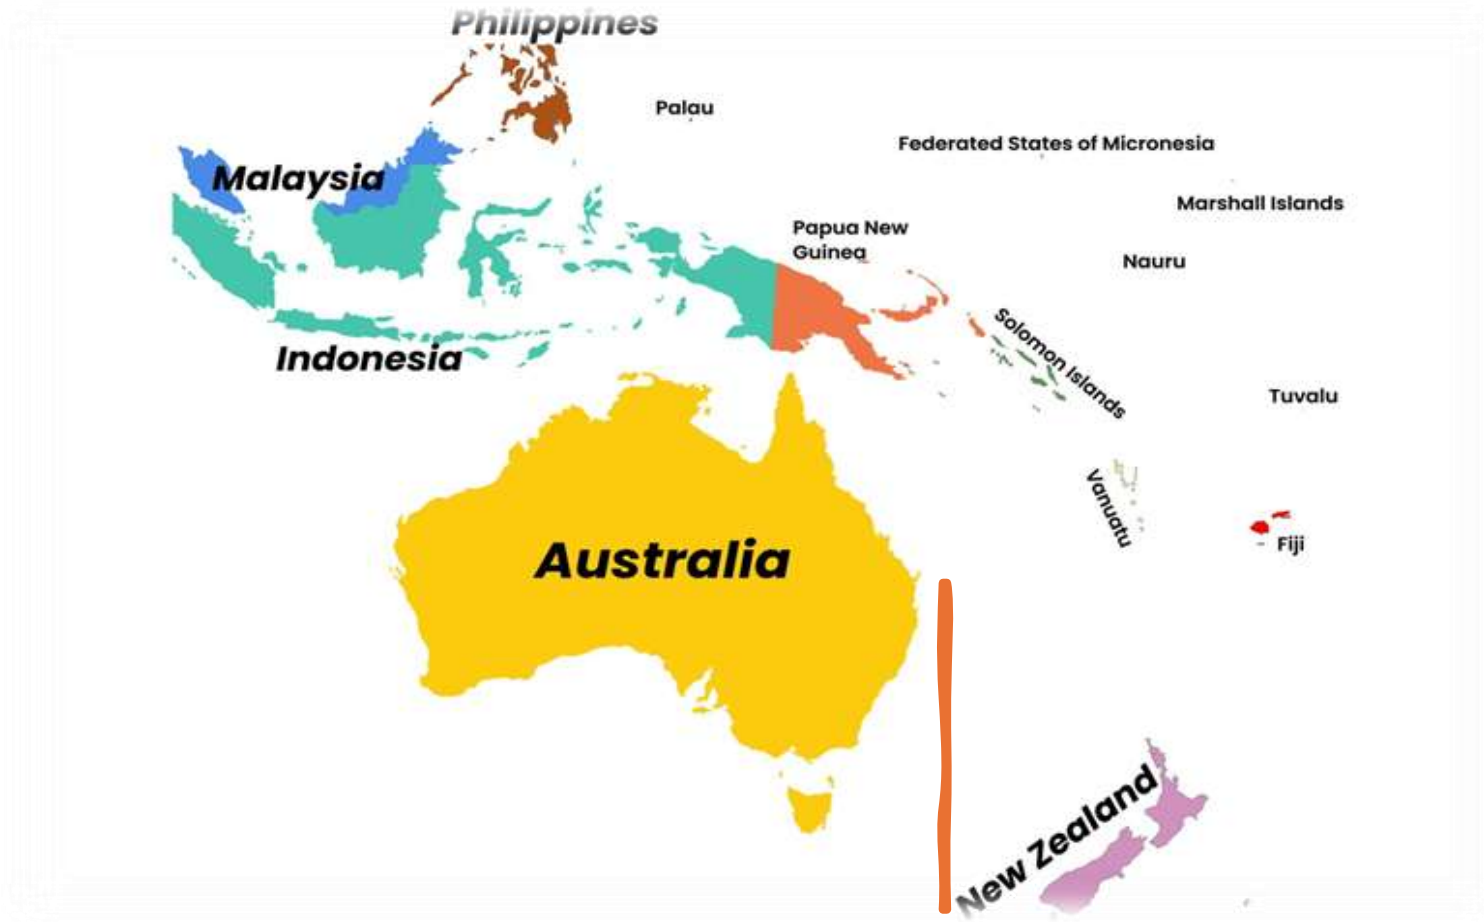

Inbounds - Camps & Tours – Eté 2025

2 camps dans le 1700
17 accueils

PROSPECTIVES 2026-2027

Places LTEP 2026-2027 ASIE

Pays	Districts Partenaires Places obtenues	Districts FRANCE Places demandées	Echanges LTEP finalisés
Inde	8	5	5
Indonésie	5	5	5
Corée du Sud	5	5	5
Japon	15	40	15
Taiwan	30	24	24
Thaïlande	6	6	6
Philippines	0	5	0

ASIE

60 échanges

- Corée du Sud – 5 (2)
- Japon – 15 (13)
- Inde – 5 (5)
- Indonésie - 5 (0)
- Thaïlande - 6 (7)
- Taiwan – 24 (18)

Places LTEP 2026-2027 Afrique, Brésil et Océanie

Pays	Districts Partenaires Places obtenues	Districts FRANCE Places demandées	Echanges LTEP finalisés
Afrique Zimbabwe	2	1	1
Afrique du Sud	2	2	2
Australie	12	29	12
Nouvelle Zélande	0	5	0
Brésil	70+	50	55

AUSTRALIE – Nouvelle ZELANDE

Australie 12 échanges (8)

Nouvelle Zélande 0 (3)

AFRIQUE

Afrique du Sud – 2 (1)

Afrique (Zimbabwe) - 1 (0)

BRESIL

BRESIL – 55 échanges (61)

Places LTEP 2026-2027 EUROPE

Pays	Districts Partenaires Places obtenues	Districts FRANCE Places demandées	Echanges LTEP finalisés
Allemagne	6	4	4
Autriche	2	2	2
Pays Bas	1	1	1
Suisse	2	2	2
Italie	12	6	6
Espagne	1	2	1
Norvège	1	2	1
Danemark	2	2	2
Suède	1	1	1
Finlande	4	6	4
Islande	1	1	1