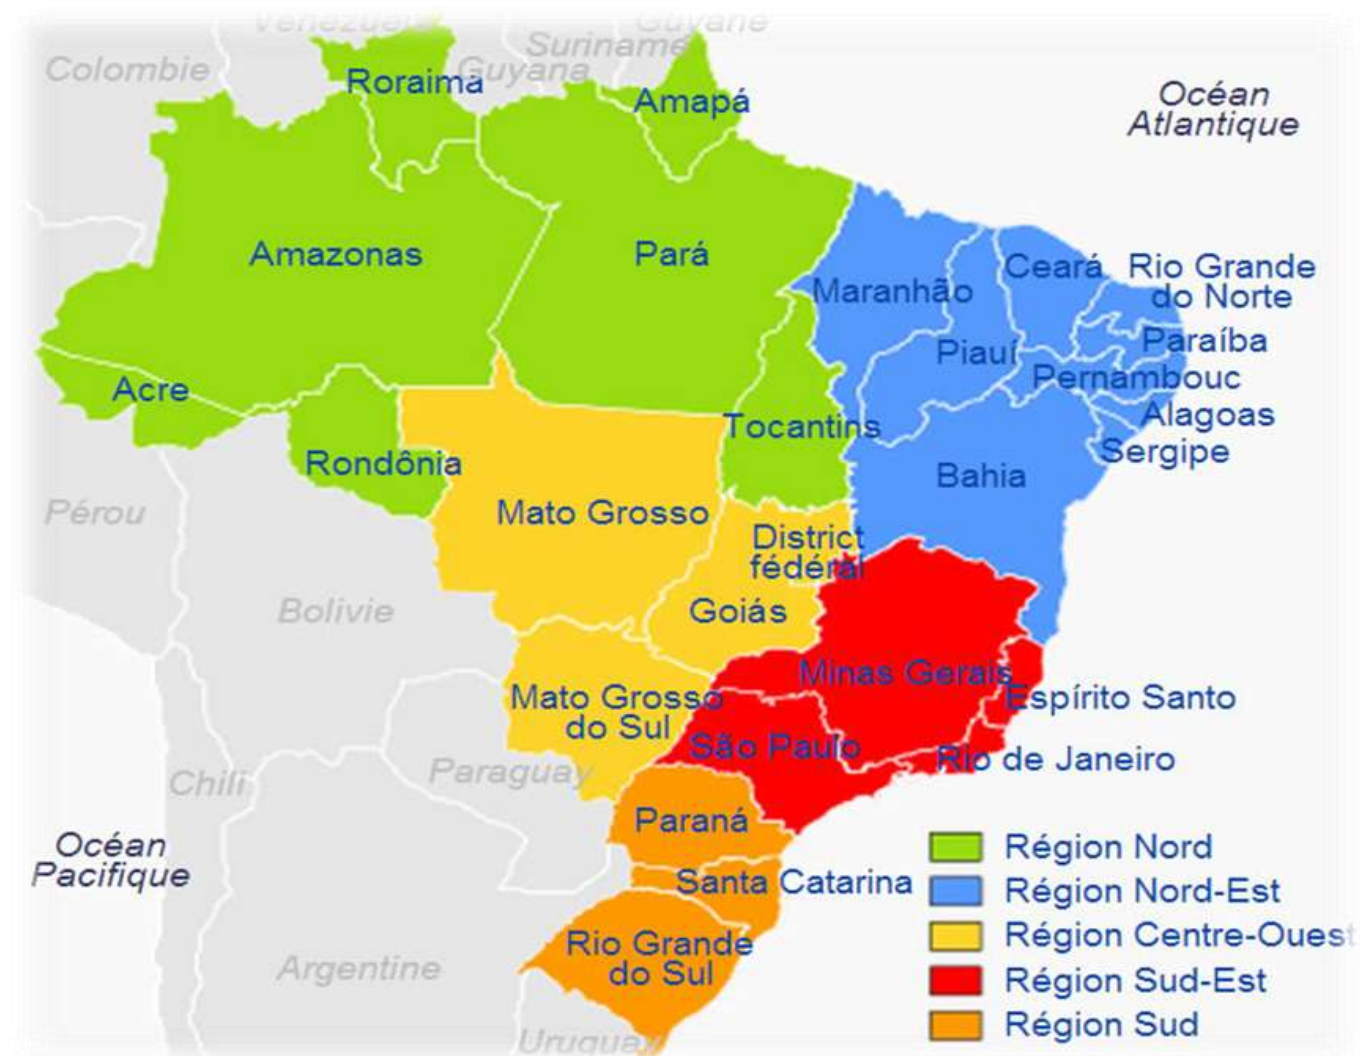

ASIE

60 échanges

- Corée du Sud – 5 (2)
- Japon – 15 (13)
- Inde – 5 (5)
- Indonésie - 5 (0)
- Thaïlande - 6 (7)
- Taiwan – 24 (18)

Places LTEP 2026-2027 Afrique, Brésil et Océanie

Pays	Districts Partenaires Places obtenues	Districts FRANCE Places demandées	Echanges LTEP finalisés
Afrique Zimbabwe	2	1	1
Afrique du Sud	2	2	2
Australie	12	29	12
Nouvelle Zélande	0	5	0
Brésil	70+	50	55

AUSTRALIE – Nouvelle ZELANDE

Australie 12 échanges (8)

Nouvelle Zélande 0 (3)

AFRIQUE

Afrique du Sud – 2 (1)

Afrique (Zimbabwe) - 1 (0)

BRESIL

BRESIL – 55 échanges (61)

Places LTEP 2026-2027 EUROPE

Pays	Districts Partenaires Places obtenues	Districts FRANCE Places demandées	Echanges LTEP finalisés
Allemagne	6	4	4
Autriche	2	2	2
Pays Bas	1	1	1
Suisse	2	2	2
Italie	12	6	6
Espagne	1	2	1
Norvège	1	2	1
Danemark	2	2	2
Suède	1	1	1
Finlande	4	6	4
Islande	1	1	1

Places LTEP 2026-2027 EUROPE

Pays	Districts Partenaires Places obtenues	Districts FRANCE Places demandées	Echanges LTEP finalisés
Hongrie	3	1	1
Lituanie	1	1	En cours
Pologne	2	2	1
Tchéquie	2	2	2
Slovaquie	1	1	1
Turquie	1	1	1
Estonie	0	1	0