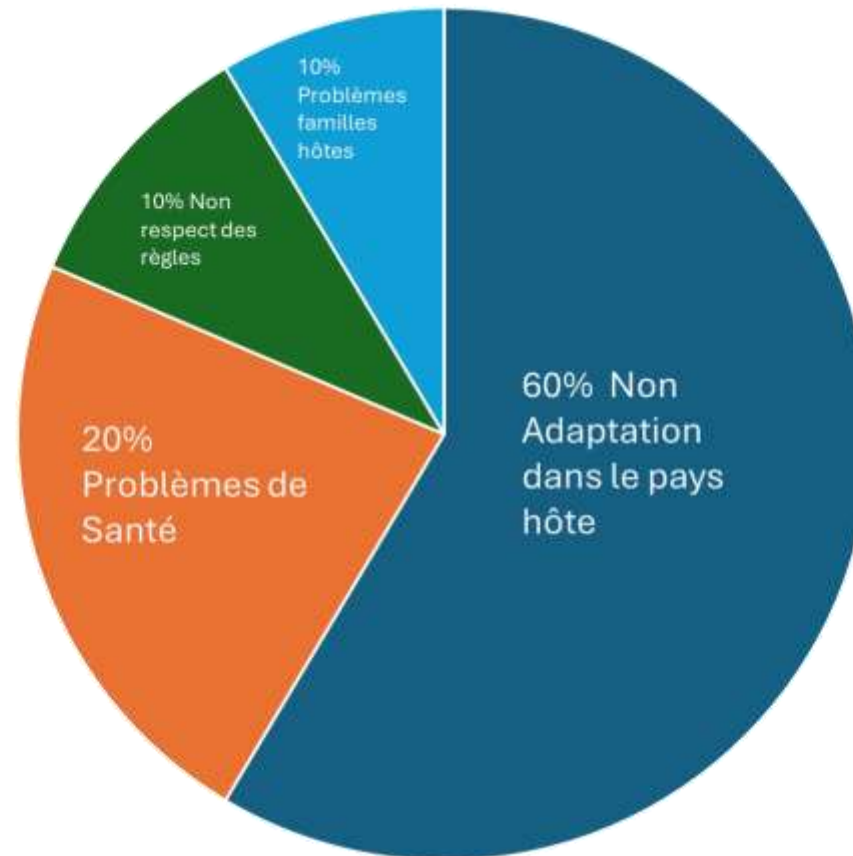

Incidents Outbounds

- Non-respect de règlement YEP/ Possession de cannabis
- Non adaptation dans le pays
- Problèmes avec les familles hôtes
- Problèmes familles biologiques, ex décès.
- Problèmes de santé mentale et physique

« EARLY RETURNS » à ce jour

2025-2026 : INBOUNDS

**Continent
Américain
Sauf Brésil**

9 Inbounds

1 Paraguay
1 Colombie
1 Chili
2 Argentine
2 Mexique
2 Pérou

Incidents Inbounds

- Harcèlement aux pairs
- Non adaptation dans le pays
- Problèmes avec les familles hôtes
- Problèmes Rotary Club hôte
- Problèmes de santé mentale et physique
- Accepté à l'Université au pays d'origine

INCIDENTS MONDE

TOTAL EARLY RETURNS à ce jour

21 INBOUNDS

13 OUTBOUNDS

INCIDENTS MONDE

% "Early returns"

60% Non adaptation pays hôte

20% Problèmes de santé mentale
et physique

10% Non-respect des règles YEP

10% Problèmes familles hôtes

Outbounds - Camps & Tours – Été 2025

48 participants dans 16 pays (78 camps proposés)

Pays	Nbre de camps	Participants	Pays	Nbre de camps	Participants
Allemagne	1	1	Italie	4	5
Angleterre	1	1	Norvège	1	2
Autriche	1	1	Pays-Bas	2	3
Danemark	2	3	Rép. Tchèque	2	2
Egypte	1	5	Roumanie	2	2
Espagne	5	6	Taiïwan	2	2
Hongrie	2	2	Turquie	4	6
Inde	1	5	USA	2	2