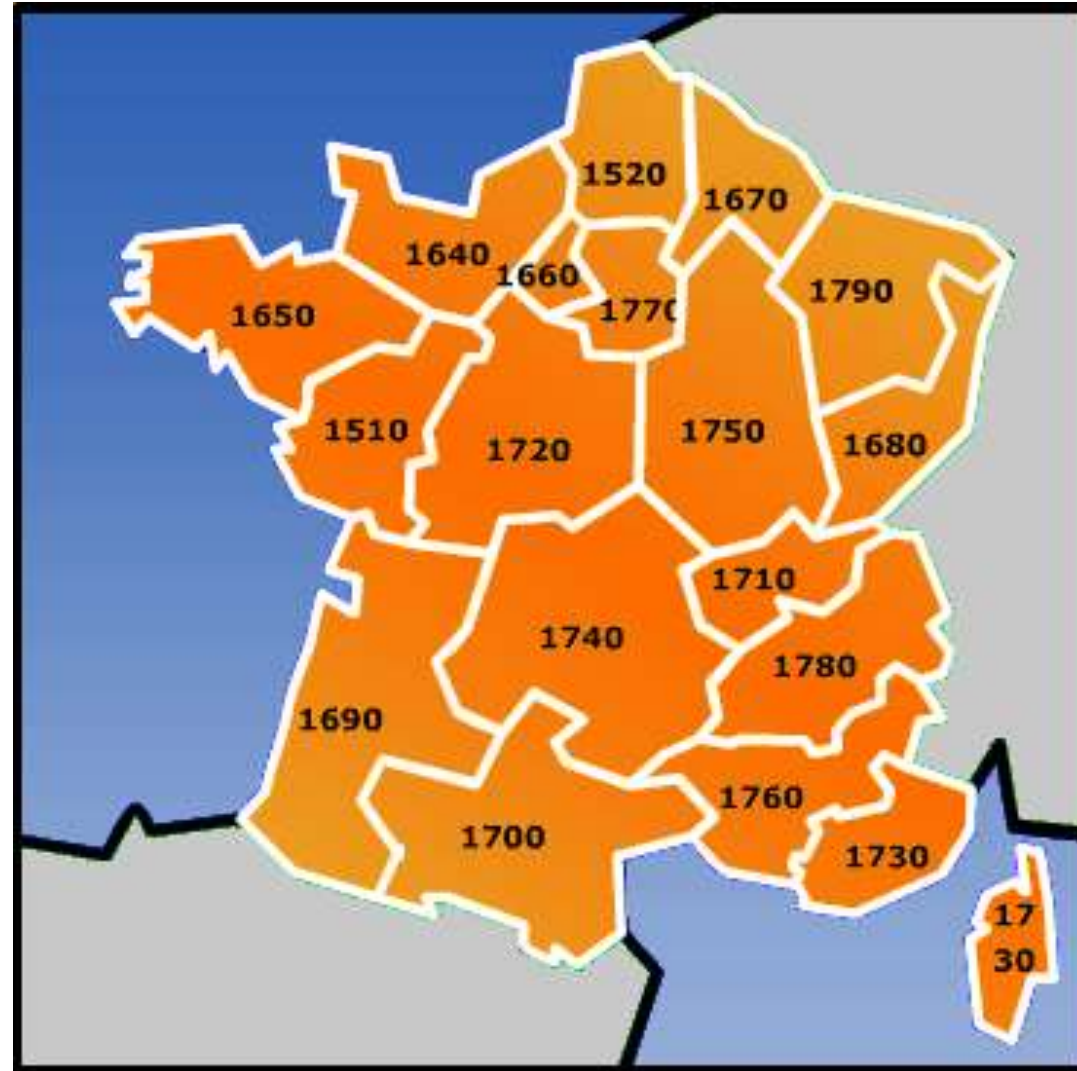

Les districts