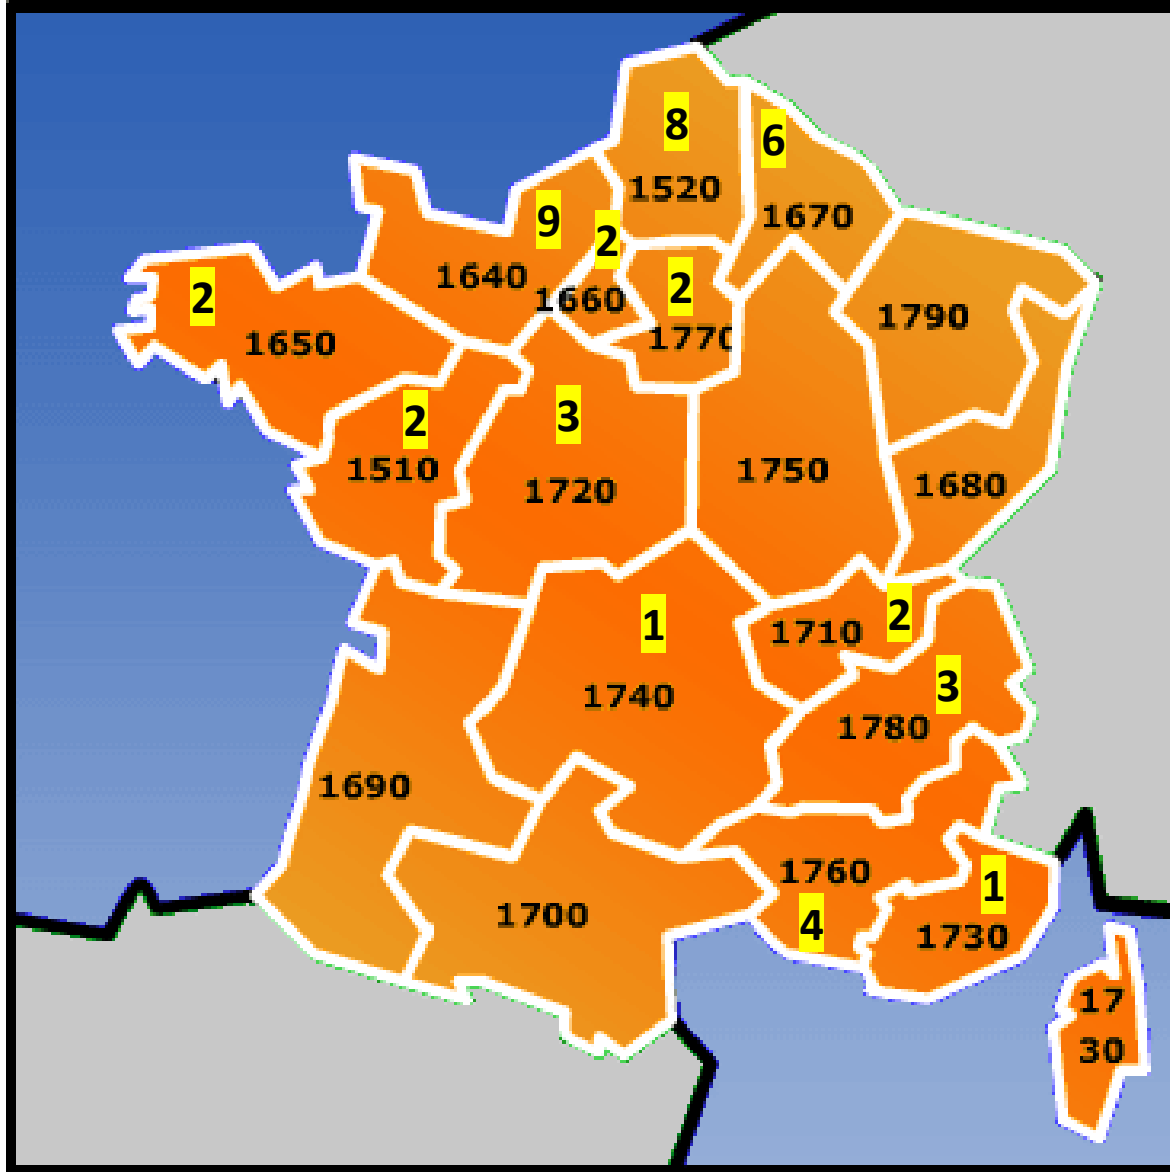

Nos 492 outbounds LTEP en 2019-2020

Nos 492 outbounds LTEP en 2019-2020

2	Allemagne
1	Autriche
1	Croatie
3	Espagne
9	Finlande
0	Hongrie
1	Islande
4	Italie
2	Lituanie
1	Norvège
0	Roumanie
3	Russie
2	Suède

Rappel sur 2018-2019

Retours en France

22 / 570

Renvois – Early return

41 / 554

Échanges courts (*Short Term Exchange Program*)

231

Echanges Familiaux F2F (201 en 18-19)

Échange d'été

Vivre 4 à 6 semaines d'échange avec un lycéen d'un autre pays, pendant les vacances.

CRJ - 22+23 novembre 2019 Metz - PHS

Échanges courts (*Short Term Exchange Program*)

45

Outbounds en Camps internationaux C&T (65 en 18-19)

Camps & Tours

Rencontrer 15 à 20 participants de pays différents, pendant 2 ou 3 semaines.

28 camps choisis pour 58 camps proposés

Pays non LTEP en rouge

Camps pour **majeurs**, **mineurs**, **tout âge**

** cadeau d'un district à une lauréate