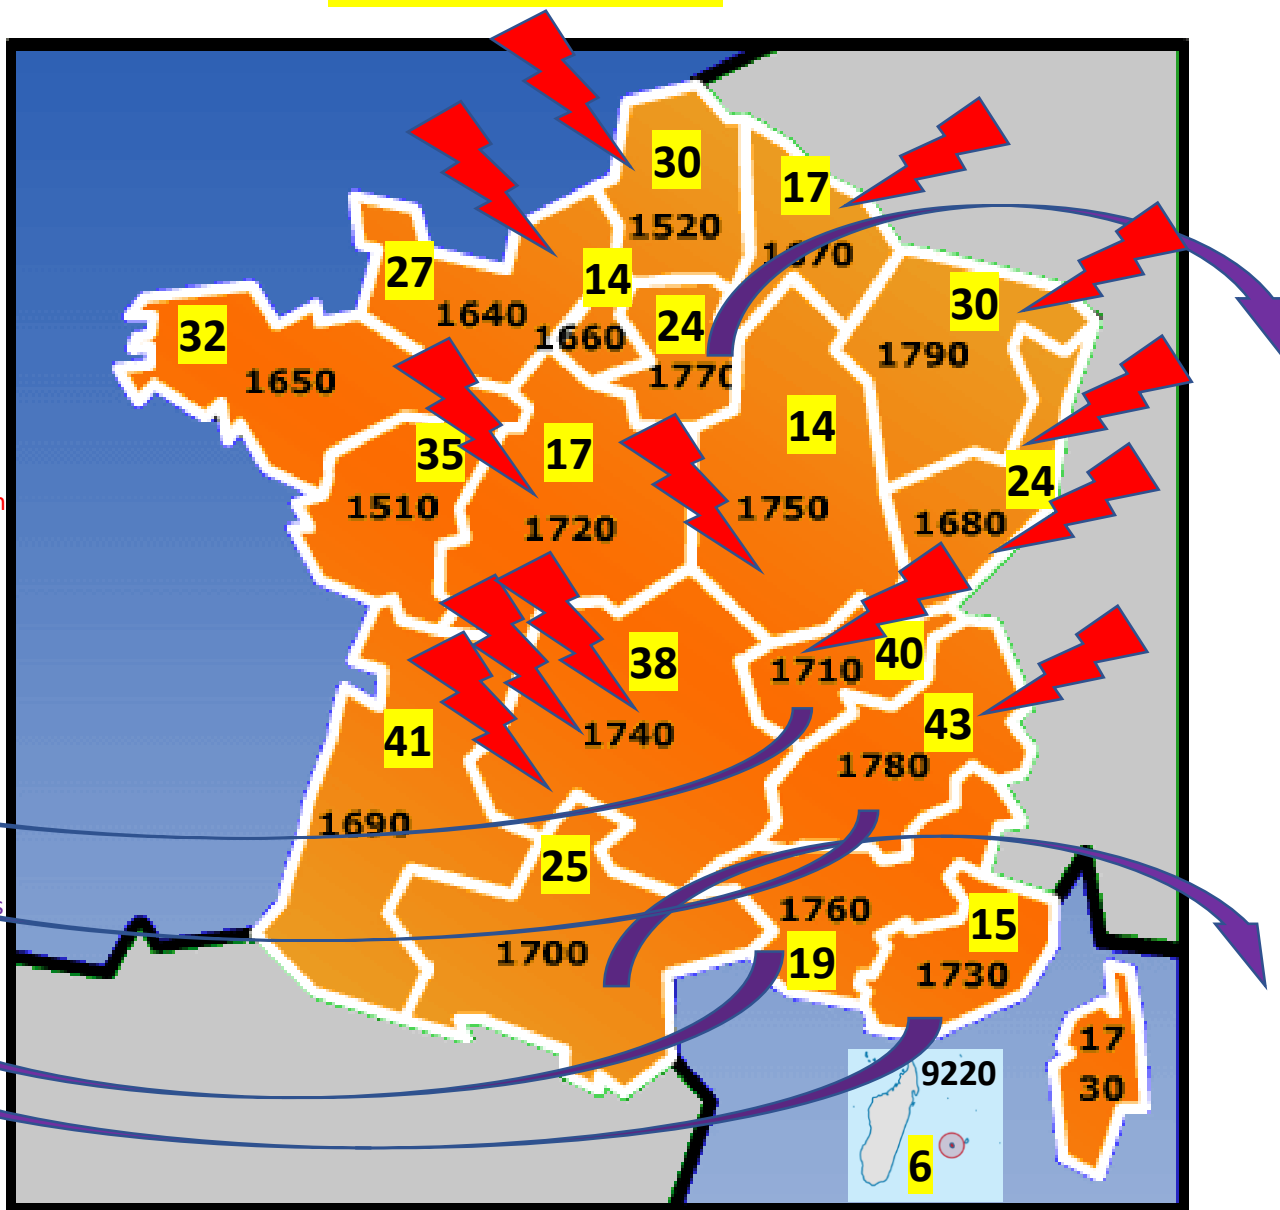

5 Inde
2 Indonésie

17 Australie
4 Nouvelle Zélande

2 Corée du Sud
16 Japon
1 Philippines
12 Taiwan, 3 MD
4 Thaïlande

Nos 228 Districts partenaires en 2019-2020

- 6 districts Allemagne, MD (15)
- 1 Autriche, MD
- 1 Croatie, MD
- 3 Espagne, MD (3)
- 6 Finlande, MD (6)
- 1 Hongrie, MD
- 1 Islande
- 5 Italie, 2 MD (13,2)
- 1 Lituanie
- 1 Norvège, MD (6)
- 1 Roumanie
- 1 Russie
- 2 Suède, MD (10)

Nos 492 outbounds LTEP en 2019-2020

Nos 492 outbounds LTEP en 2019-2020

2	Allemagne
1	Autriche
1	Croatie
3	Espagne
9	Finlande
0	Hongrie
1	Islande
4	Italie
2	Lituanie
1	Norvège
0	Roumanie
3	Russie
2	Suède

Nos 492 outbounds LTEP en 2019-2020

CRJ - 22+23 novembre 2019 Metz - PHS

Nos 492 outbounds LTEP en 2019-2020

Retours en France
(au 20 nov.)

13

Renvois – Early returns
(au 20 nov.)

6

- Drogue**, cannabis
- Drogue**, cannabis, expulsion école
- Drogue**, cannabis
- Santé**, migraines, obsession malade,
- Santé**, syndrome déclaré, EVASAN
- Santé**, maladie, dépression antérieure ?
- Attitude**, sites X, absentéisme, irrespect
- Attitude**, absentéisme 50%, mutisme, léthargie
- Notes**, agressivité, loi, anglais faible, pas d'amélioration
- Décision** personnelle
- Décision** incompatibilité au programme
- Décision**, la ville ne serait pas assez « festive »?
- Sexe**, Instagram, adulte, irresponsabilité

Camps & Tours

Rencontrer 15 à 20 participants de pays différents, pendant 2 ou 3 semaines.

28 camps choisis pour 58 camps proposés

Pays non LTEP en rouge

Camps pour **majeurs**, **mineurs**, **tout âge**

** cadeau d'un district à une lauréate