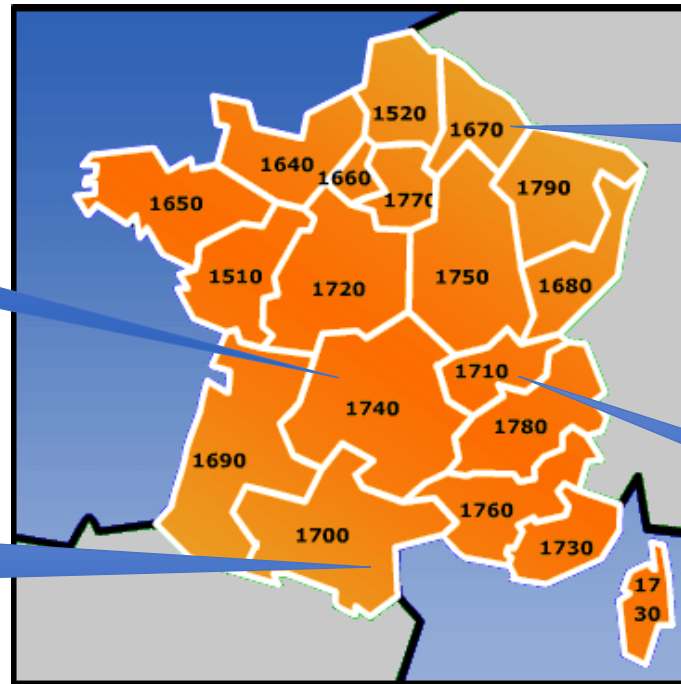

Échanges courts (*Short Term Exchange Program*)

38

Inbounds en 4 Camps internationaux organisés en France (*23 pour 2 camps en 18-19*)

Sports and leisure in Vichy and in the Auvergne area

Discover Northern France, initiation to gastronomy

Discover the Catalan and Spanish coast through the initiation to sailing on a modern catamaran (Notitech 470)

Nature & Gastronomy