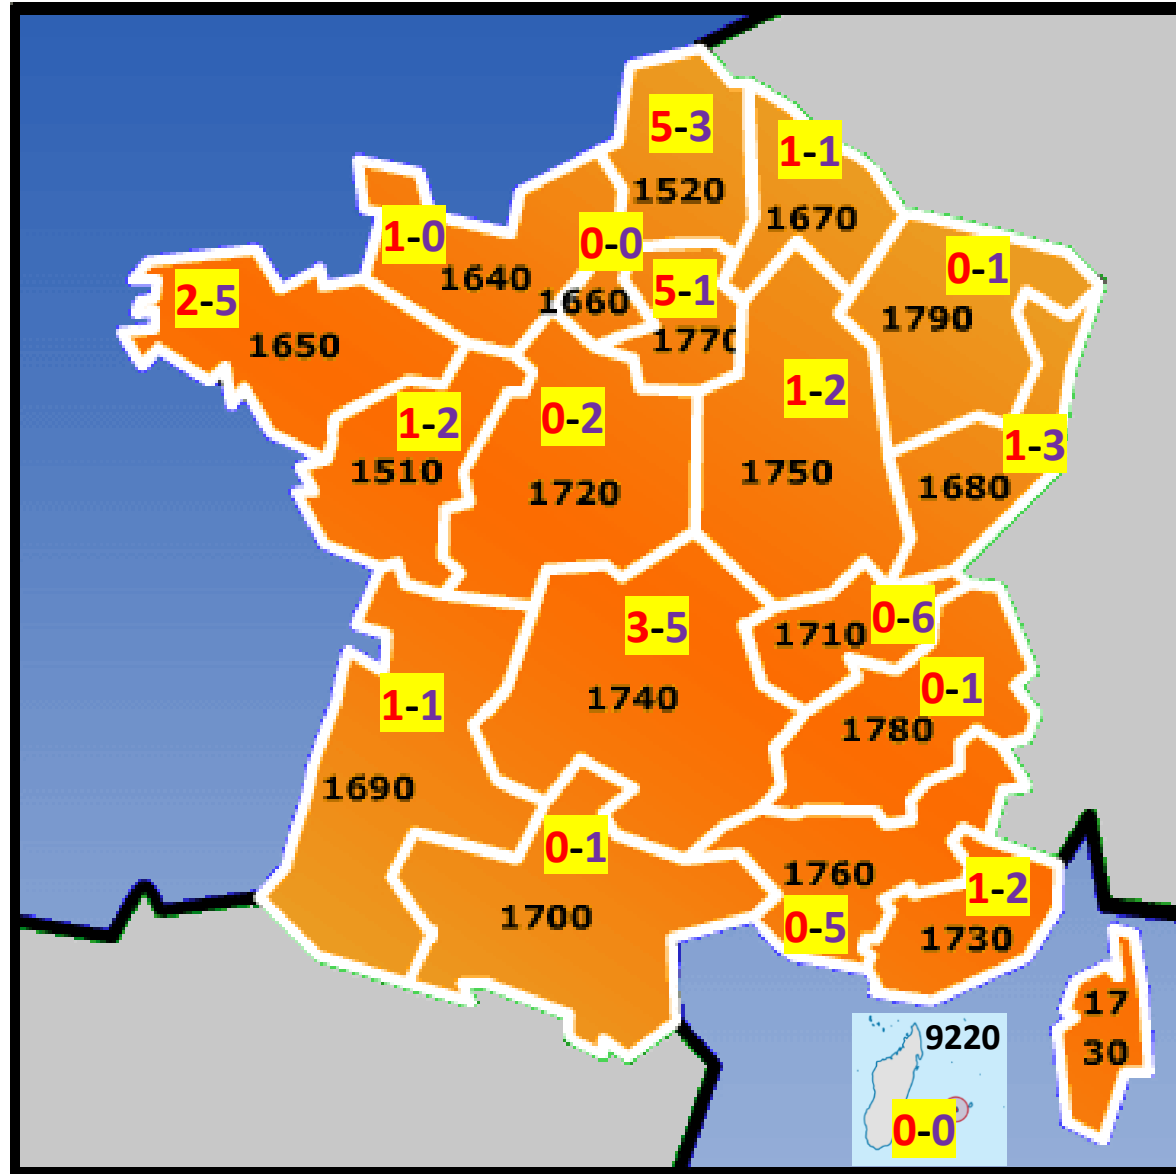

Rappel sur 2018-2019

Retours en France

22 / 570

Renvois – Early return

41 / 554