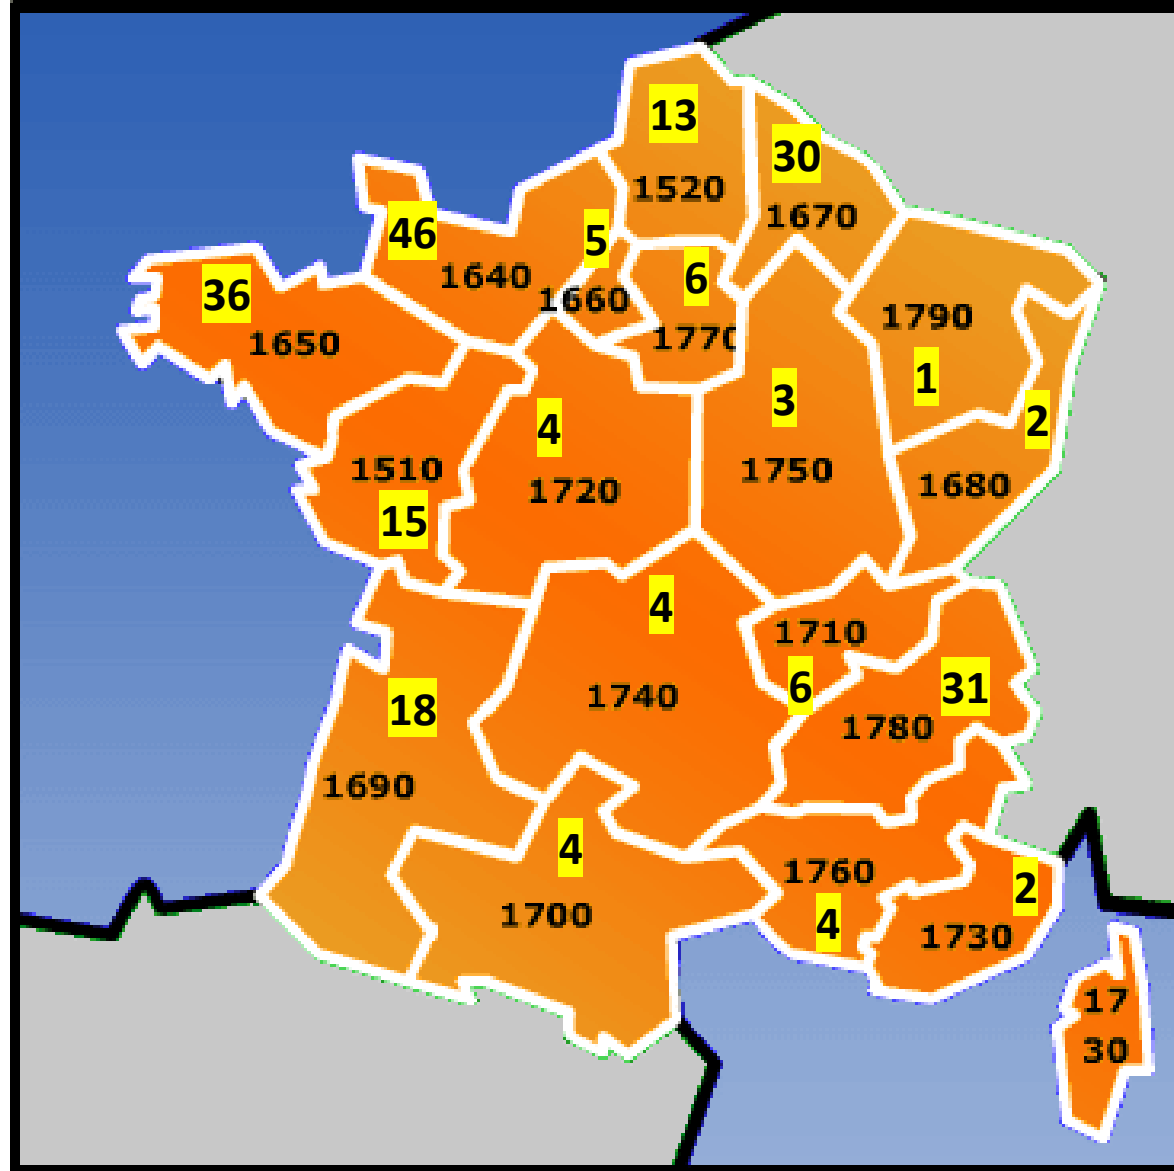

CRJ - 22+23 novembre 2019 Metz - PHS