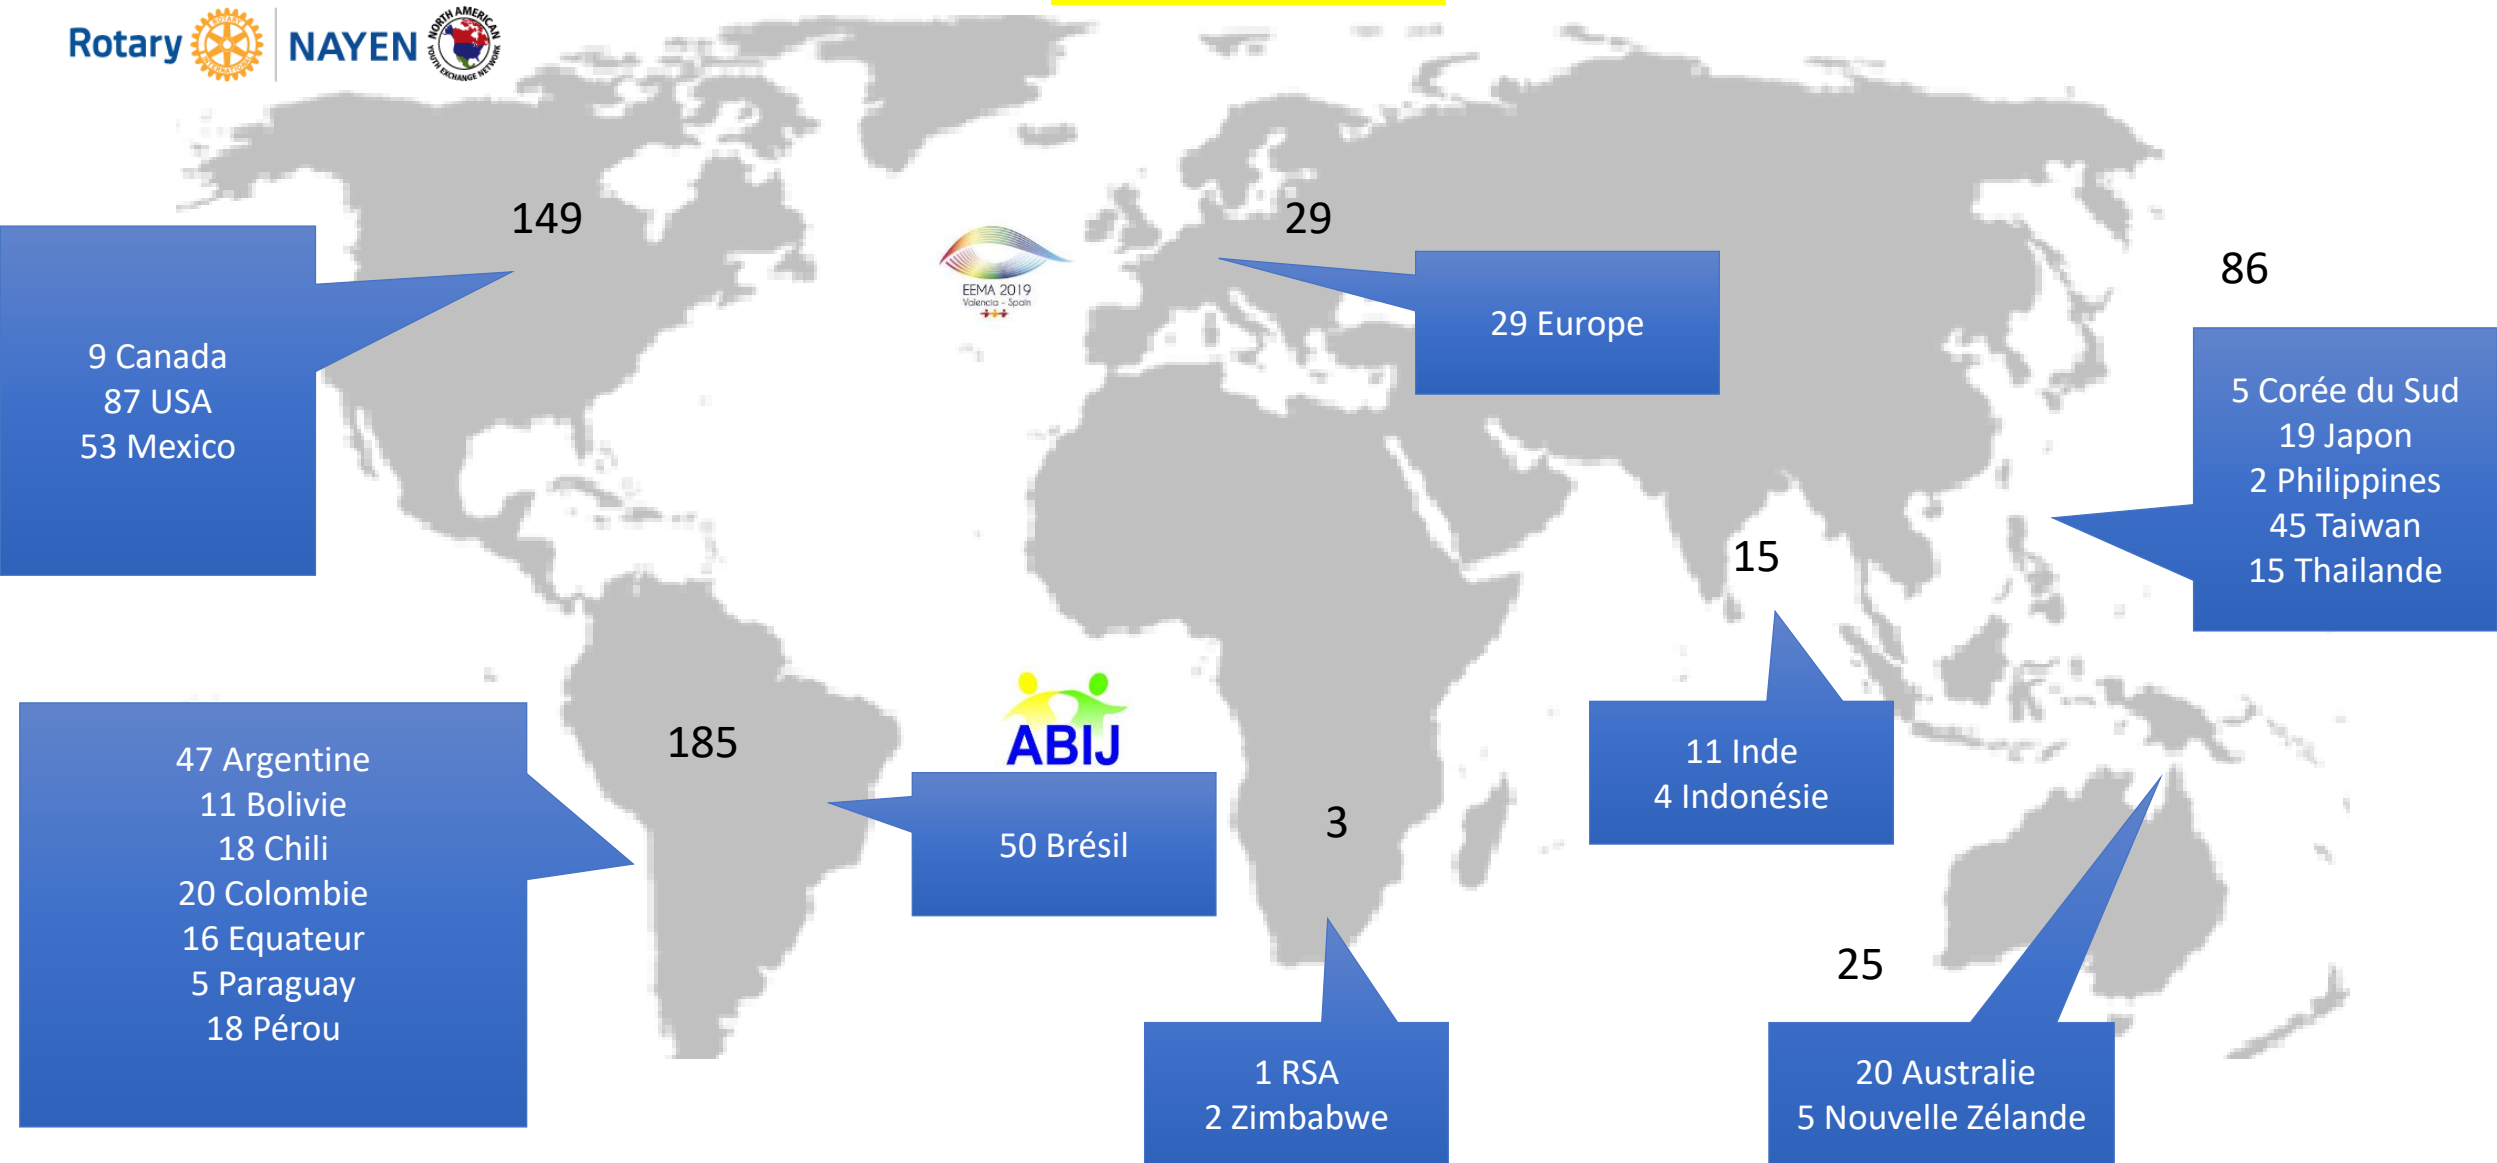

Nos 228 Districts partenaires en 2019-2020

6 multidistricts
9 Canada
3 USA- Canada
67 USA
7 Mexico

8 Argentine
1 Bolivie
2 Chili
2 Colombie
1 Equateur
1 Paraguay
2 Pérou

29 Brésil, 2 MD

2 RSA
1 Zimbabwe

30 Europe

5 Inde
2 Indonésie

17 Australie
4 Nouvelle Zélande

2 Corée du Sud
16 Japon
1 Philippines
12 Taiwan, 3 MD
4 Thaïlande

Nos 228 Districts partenaires en 2019-2020

- 6 districts Allemagne, MD (15)
- 1 Autriche, MD
- 1 Croatie, MD
- 3 Espagne, MD (3)
- 6 Finlande, MD (6)
- 1 Hongrie, MD
- 1 Islande
- 5 Italie, 2 MD (13,2)
- 1 Lituanie
- 1 Norvège, MD (6)
- 1 Roumanie
- 1 Russie
- 2 Suède, MD (10)

Nos 492 outbounds LTEP en 2019-2020

Nos 492 outbounds LTEP en 2019-2020

2	Allemagne
1	Autriche
1	Croatie
3	Espagne
9	Finlande
0	Hongrie
1	Islande
4	Italie
2	Lituanie
1	Norvège
0	Roumanie
3	Russie
2	Suède

Camps & Tours

Rencontrer 15 à 20 participants de pays différents, pendant 2 ou 3 semaines.

28 camps choisis pour 58 camps proposés

Pays non LTEP en rouge

Camps pour **majeurs**, **mineurs**, **tout âge**

** cadeau d'un district à une lauréate